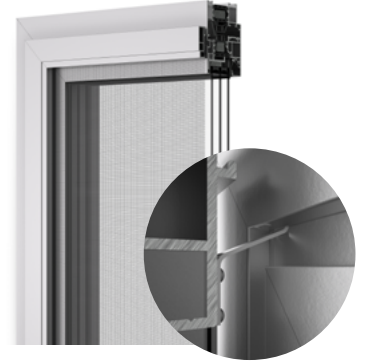

착탈식 방충망

이건의 착탈식 방충망은 손쉽게 탈착이 가능하며 방충망 관리가 용이합니다. 화이버글라스 망을 사용하여 눈부심이 적고 부드럽지만 장력이 강해 쉽게 늘어지지 않습니다.

* TT 창 전용