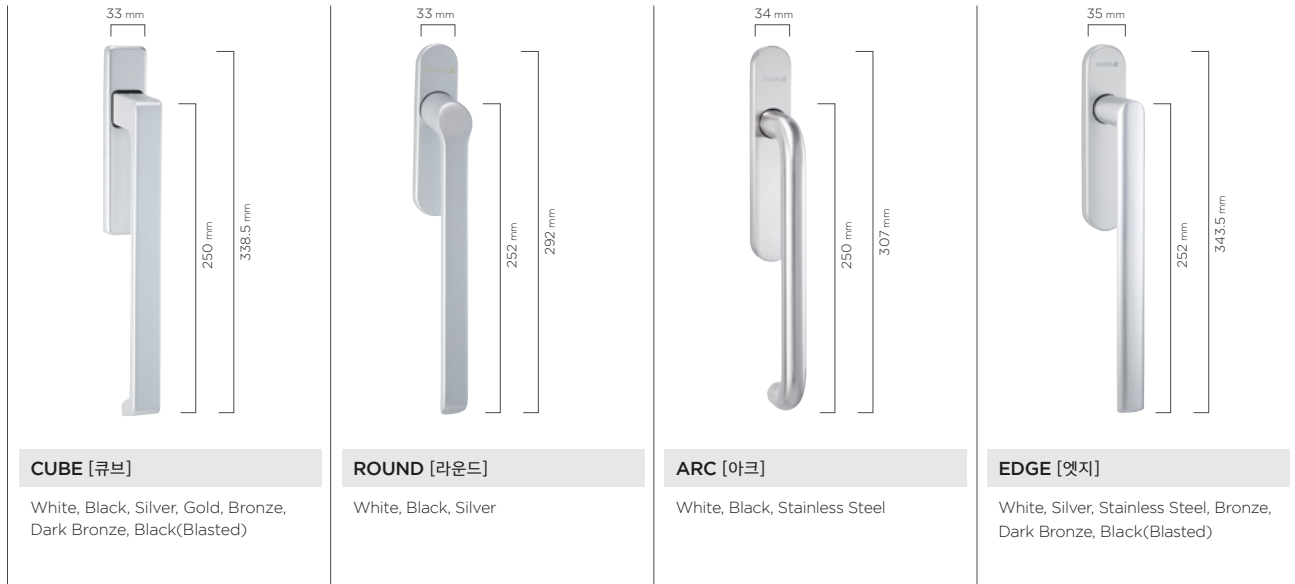

HANDLE

핸들

이건의 핸들은 특별합니다. 어린이서부터 노약자까지 쉽고 편리하게 작동할 수 있도록 설계하였습니다. 또한, 핸들 표면의 텍스처와 소재 다양화로 인테리어와 아름답게 조화되는 디자인을 구현하였습니다. 사용자가 쉽고 편리하게 도어를 작동할 수 있도록 그립감을 살리고 개폐 동작을 단순화하였습니다.

* 일부 제품에는 적용이 불가할 수 있습니다.
보다 자세한 내용은 영업담당자와 상의하시길 바랍니다.

LS | Lift Sliding