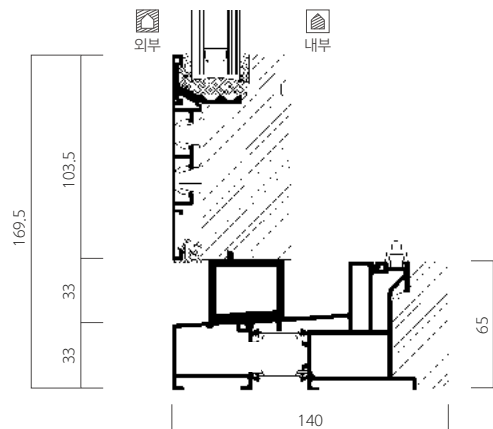

CSS 165 LS

코넥스 LS

Lift & Sliding 원목&알루미늄 소재사용 단열 알루미늄 적용

TECHNOLOGY

강도는 높이고 자연의 온기는 그대로 유지하는 고성능 시스템 창

Lift & Sliding 방식의 제품입니다. 뛰어난 강도를 가진 알루미늄과 티크, 오크 등 고급 수종으로만 이루어진 원목을 하나로 결합하여 단창 구조로 설계하였습니다. 단열 성능을 높이기 위해 단열 알루미늄을 적용하였고, 시스템 개폐방식을 적용하여 기존 슬라이딩 창보다 뛰어난 방법성을 가진 것이 특징입니다.

DESIGN

자연의 결이 살아있는 창호 디자인

프레임 폭을 165mm로 설계하여 시공성을 높였습니다. 나무결을 생생하게 느낄 수 있는 프레임이 공간을 따뜻하고 클래식한 분위기로 연출합니다.

VENT

FIX