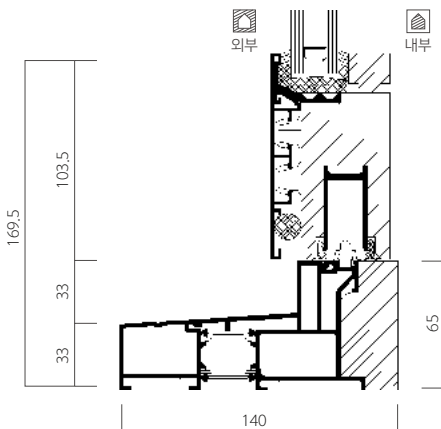

CSS 165 LS

코넥스 LS

Lift & Sliding 원목&알루미늄 소재사용 단열 알루미늄 적용

TECHNOLOGY

강도는 높이고 자연의 온기는 그대로 유지하는 고성능 시스템 창

Lift & Sliding 방식의 제품입니다. 뛰어난 강도를 가진 알루미늄과 티크, 오크 등 고급 수종으로만 이루어진 원목을 하나로 결합하여 단창 구조로 설계하였습니다. 단열 성능을 높이기 위해 단열 알루미늄을 적용하였고, 시스템 개폐방식을 적용하여 기존 슬라이딩 창보다 뛰어난 방법성을 가진 것이 특징입니다.

DESIGN

자연의 결이 살아있는 창호 디자인

프레임 폭을 165mm로 설계하여 시공성을 높였습니다. 나무결을 생생하게 느낄 수 있는 프레임이 공간을 따뜻하고 클래식한 분위기로 연출합니다.

VENT

FIX