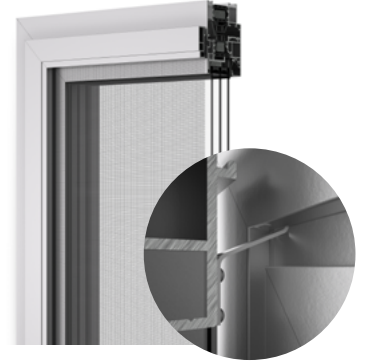

두께 35 / 43 / 47 mm

24 / 28 mm

복층유리

2장의 판유리 레이어와 간봉을 이용하여 건조한 공기층을 구성하는 복층유리입니다. 단열성이 우수하고 결로점을 낮추는데 도움이 됩니다.

두께 24 / 28 mm

SCREEN

방충망

이건의 시스템창에 사용되는 방충망은 화이버글라스(Fiberglass) 망을 기본으로 운영하고 있습니다. 화이버글라스 소재는 부드럽지만 인장강도 및 인열강도 등의 물성이 우수하며, 빛반사가 없어 방충망으로 일어나는 눈부심이 없습니다. 또한, 중금속이 함유되어 있지 않아 인체에 무해합니다.

* 일부 제품에는 원하시는 방충망의 적용이 불가할수도 있습니다.
보다 상세한 내용은 영업담당자와 협의하시기 바랍니다.

롤 방충망

이건의 롤 방충망은 화이버글라스 PVC망으로 인체에 유해한 가소제 및 중금속이 포함되어 있지 않아 친환경적입니다. 오작동을 줄이기 위해 일체형 버튼 개폐방식을 적용하여 사용이 용이하고, 양방향에 멀티 감속기를 사용하여 방충망의 감기는 속도를 안정적으로 제어할 수 있습니다.

슬라이딩 방충망

이건의 슬라이딩 방충망은 기존 자사 제품 대비 강도를 향상시켜 내구성을 높였습니다. 쉽게 프레임에서 탈락되지 않아 안전하게 사용할 수 있고 구름성이 향상되어 보다 부드럽게 방충망을 열고 닫을 수 있습니다.

착탈식 방충망

이건의 착탈식 방충망은 손쉽게 탈착이 가능하며 방충망 관리가 용이합니다. 화이버글라스 망을 사용하여 눈부심이 적고 부드럽지만 장력이 강해 쉽게 늘어지지 않습니다.