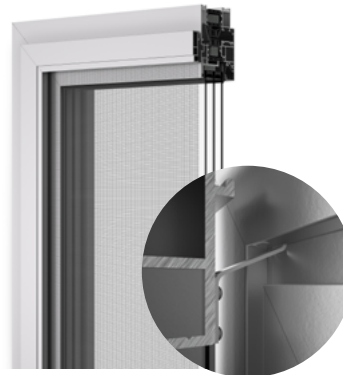

### 슬라이딩 방충망

이건의 슬라이딩 방충망은 기존 자사 제품 대비 강도를 향상시켜 내구성을 높였습니다. 쉽게 프레임에서 탈락되지 않아 안전하게 사용할 수 있고 구름성이 향상되어 보다 부드럽게 방충망을 열고 닫을 수 있습니다.

\* PVC 인테리어창(에코시리즈 포함)의 경우 스테인리스 스틸 소재의 망이 적용됩니다.

### 안심 방충망

안심 방충망은 외관은 유지시켜주면서도, 높이 2m 이상 제작 시에도 스테인리스 망과 망틀 사이의 간격이 작아 바람이 불었을 때도 유격이 최소화됩니다. 방범 및 안전기능이 강화되어 안전한 실내 생활이 가능합니다.

\* PVC 인테리어창(에코시리즈 포함) 적용 불가