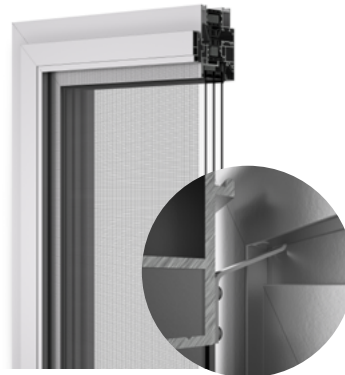

### 슬라이딩 방충망

이건의 슬라이딩 방충망은 기존 자사 제품 대비 강도를 향상시켜 내구성을 높였습니다. 쉽게 프레임에서 탈락되지 않아 안전하게 사용할 수 있고 구름성이 향상되어 보다 부드럽게 방충망을 열고 닫을 수 있습니다.

\* PVC 인테리어창(에코시리즈 포함)의 경우 스테인리스 스틸 소재의 망이 적용됩니다.

### 안심 방충망

안심 방충망은 외관은 유지시켜주면서도, 높이 2m 이상 제작 시에도 스테인리스 망과 망틀 사이의 간격이 작아 바람이 불었을 때도 유격이 최소화됩니다. 방범 및 안전기능이 강화되어 안전한 실내 생활이 가능합니다.

\* PVC 인테리어창(에코시리즈 포함) 적용 불가