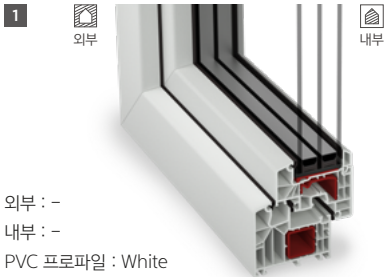

PVC BASIC

1 외부 내부
외부 : -
내부 : -
PVC 프로파일 : White
[PDS 85 SP 적용 불가]

* 일부 제품의 경우 랩핑 타입이 상이할 수 있으니 영업담당자에게 문의바랍니다.