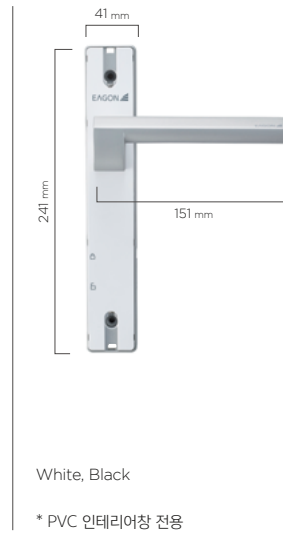

TT | Turn&Tilt

PS | Parallel Sliding

DOOR

DOOR LOCK