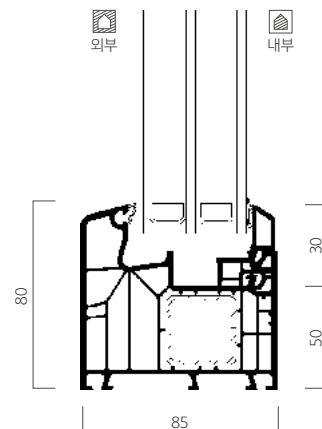

PWS 85 TT

에보 TT

Turn & Tilt

독일 오리지널
하드웨어 사용

무독성
프로파일

TECHNOLOGY

강화된 성능은 물론, 무독성 프로파일로 구성된 PVC 시스템 창

여닫이와 환기에 특화된 PVC 소재의 Turn & Tilt 창입니다. 프로파일과 동일한 소재의 미들가스켓은 벤트와 프레임에 더욱 밀착시켜 기밀성능과 방범, 수밀성능을 향상시켜 줍니다. 또한, 사용자의 건강까지 생각하여 선택된 프로파일은 납, 카드뮴, 수은 등의 유해 물질로부터 자유롭습니다.

* 한국화학융합시험연구원 PVC소재시험 테스트 완료
(TAK-2021-059549)

DESIGN

심플하면서도 기술적인 외관이 인상적인 시스템 창

프로파일 내부의 다중격벽 디자인과 스틸보강재가 인상적인 제품입니다. 세계 최고의 플라스틱 성형기술을 보유한 독일에서 직수입한 프로파일은 치밀하게 설계된 다중격벽 디자인과 가스켓 일체형 디자인으로 뛰어난 단열성능을 제공합니다. PVC 소재의 연성을 보강하기 위해 스틸보강재가 삽입되어 제품의 구조적 안정성을 강화시켜 줍니다.

VENT

FIX