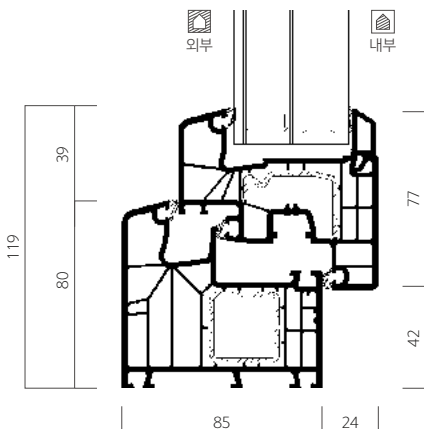

PWS 85 TT

에보 TT

Turn & Tilt

독일 오리지널
하드웨어 사용

무독성
프로파일

TECHNOLOGY

강화된 성능은 물론, 무독성 프로파일로 구성된 PVC 시스템 창

여닫이와 환기에 특화된 PVC 소재의 Turn & Tilt 창입니다. 프로파일과 동일한 소재의 미들가스켓은 벤트와 프레임에 더욱 밀착시켜 기밀성능과 방범, 수밀성능을 향상시켜 줍니다. 또한, 사용자의 건강까지 생각하여 선택된 프로파일은 납, 카드뮴, 수은 등의 유해 물질로부터 자유롭습니다.

* 한국화학융합시험연구원 PVC소재시험 테스트 완료
(TAK-2021-059549)

DESIGN

심플하면서도 기술적인 외관이 인상적인 시스템 창

프로파일 내부의 다중격벽 디자인과 스틸보강재가 인상적인 제품입니다. 세계 최고의 플라스틱 성형기술을 보유한 독일에서 직수입한 프로파일은 치밀하게 설계된 다중격벽 디자인과 가스켓 일체형 디자인으로 뛰어난 단열성능을 제공합니다. PVC 소재의 연성을 보강하기 위해 스틸보강재가 삽입되어 제품의 구조적 안정성을 강화시켜 줍니다.

VENT

FIX