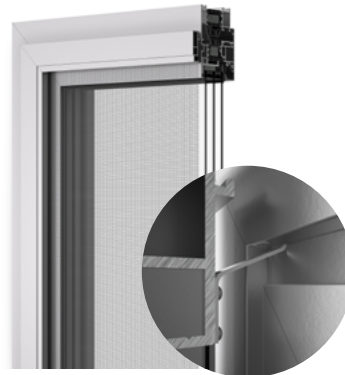

여닫이와 환기에 특화된 PVC 소재의 Turn & Tilt 창입니다. 프로파일과 동일한 소재의 미들가스켓은 벤트와 프레임에 더욱 밀착시켜 기밀성능과 방범, 수밀성능을 향상시켜 줍니다. 또한, 사용자의 건강까지 생각하여 선택된 프로파일은 납, 카드뮴, 수은 등의 유해 물질로부터 자유롭습니다.

* 한국화학융합시험연구원 PVC소재시험 테스트 완료
(TAK-2021-059549)

* 일부 제품에는 원하시는 방충망의 적용이 불가할수도 있습니다.
 보다 상세한 내용은 영업담당자와 협의하시기 바랍니다.

롤 방충망

이건의 롤 방충망은 화이버글라스 PVC망으로 인체에 유해한 가소제 및 중금속이 포함되어 있지 않아 친환경적입니다. 오작동을 줄이기 위해 일체형 버튼 개폐방식을 적용하여 사용이 용이하고, 양방향에 멀티 감속기를 사용하여 방충망의 감기는 속도를 안정적으로 제어할 수 있습니다.

* PVC 인테리어창(에코시리즈 포함) 적용 불가

슬라이딩 방충망

이건의 슬라이딩 방충망은 기존 자사 제품 대비 강도를 향상시켜 내구성을 높였습니다. 쉽게 프레임에서 탈락되지 않아 안전하게 사용할 수 있고 구름성이 향상되어 보다 부드럽게 방충망을 열고 닫을 수 있습니다.

* PVC 인테리어창(에코시리즈 포함)의 경우 스테인리스 스틸 소재의 망이 적용됩니다.

안심 방충망

안심 방충망은 외관은 유지시켜주면서도, 높이 2m 이상 제작 시에도 스테인리스 망과 망틀 사이의 간격이 작아 바람이 불었을 때도 유격이 최소화됩니다. 방범 및 안전기능이 강화되어 안전한 실내 생활이 가능합니다.

* PVC 인테리어창(에코시리즈 포함) 적용 불가

착탈식 방충망

이건의 착탈식 방충망은 손쉽게 탈착이 가능하여 방충망 관리가 용이합니다. 화이버글라스 망을 사용하여 눈부심이 적고 부드럽지만 장력이 강해 쉽게 늘어지지 않습니다.