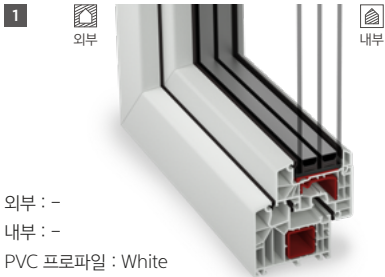

VENT

FIX

COLOR

색상

EVO SERIES | DECO SHEET

이건에서 준비한 에보시리즈 전용 프리미엄 데코시트입니다. 이 제품은 독일 컨티넨탈(Continental)사에서 제작한 것으로 안정된 품질이 인상적입니다. 무엇보다 3단 레이어로 구성된 이 제품은 PVC프로파일 위에 랩핑할 시 외부의 복사열로부터 프로파일을 보호해 주어 몸체의 열에 의한 프로파일 변형 및 손상을 최소화시켜 줍니다. 또한 세척력 역시 우수합니다. 뛰어난 성능의 에보시리즈에 프리미엄 데코시트를 더하여 창호의 프리미엄을 한층 높여보시길 바랍니다.

DB703
Grey
그레이

BDSS
Dark Brown
다크 브라운

PVC BASIC

외부 : -
내부 : -
PVC 프로파일 : White
[PDS 85 SP 적용 불가]

* 일부 제품의 경우 랩핑 타입이 상이할 수 있으니 영업담당자에게 문의바랍니다.

DECO SHEET COMBINATION

외부 1면 랩핑
외부 : Grey Sheet
내부 : -
PVC 프로파일 : White

외부 1면 랩핑
외부 : Dark Brown Sheet
내부 : -
PVC 프로파일 : White

내외부 양면랩핑
외부 : Grey Sheet
내부 : Grey Sheet
PVC 프로파일 : Grey

내외부 양면랩핑
외부 : Dark Brown Sheet
내부 : Dark Brown Sheet
PVC 프로파일 : Brown

ECO SERIES, PVC SYSTEM | DECO SHEET