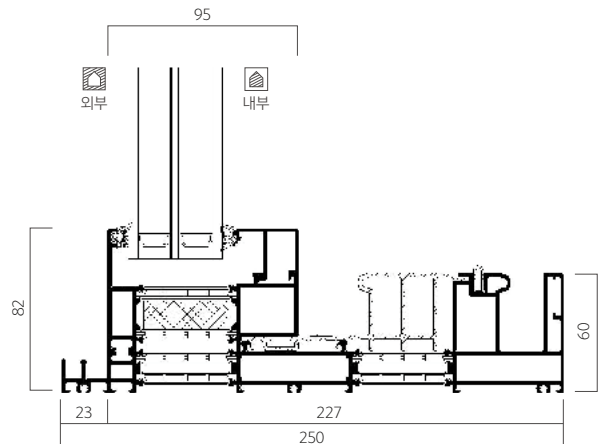

ESS 250 LS

패시브 LS

TECHNOLOGY

특수 설계기술이 적용된 고성능 리프트 슬라이딩 창

패시브 LS는 한 겹의 창으로도 이중창 이상의 단열성능을 구현하는 고성능 Lift & Sliding 창입니다. 이 제품은 특수 단열 설계기술을 적용해 이건의 SUPER 진공유리와 결합 시 뛰어난 에너지효율을 제공합니다. 모헤어와 가스켓 기능이 결합된 고밀펠트는 벤트와 프레임 사이의 미세먼지와 틈새 바람을 효과적으로 차단해주며 장기간 사용에도 깔끔한 외관을 유지합니다.

DESIGN

Fix-Frame 일체형 디자인으로 더 넓은 시야를 제공하는 창

패시브 LS는 고정창의 프레임을 제거한 미니멀한 디자인으로 실내에서 더 넓고 시원한 풍경을 조망할 수 있습니다. 더불어 안정감 있는 디자인의 벤트와 프레임 위에 모던하고 절제된 디자인의 핸들을 적용하여 손쉬운 조작과 함께 디자인 완성도를 높였습니다.

VENT

FIX