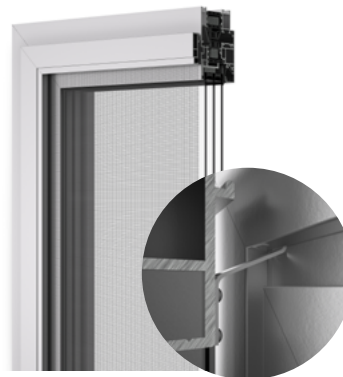

* 작성된 규격은 자사 권장규격이며, 이외 사이즈는 반드시 영업담당자와 협의 바랍니다.

* 유리 두께와 구성에 따라 단열성능이 상이할 수 있습니다.

ESS 250 LS

패시브 LS

TECHNOLOGY

특수 설계기술이 적용된 고성능 리프트 슬라이딩 창

패시브 LS는 한 겹의 창으로도 이중창 이상의 단열성능을 구현하는 고성능 Lift & Sliding 창입니다. 이 제품은 특수 단열 설계기술을 적용해 이건의 SUPER 진공유리와 결합 시 뛰어난 에너지효율을 제공합니다. 모헤어와 가스켓 기능이 결합된 고밀펠트는 벤트와 프레임 사이의 미세먼지와 틈새 바람을 효과적으로 차단해주며 장기간 사용에도 깔끔한 외관을 유지합니다.

DESIGN

Fix-Frame 일체형 디자인으로 더 넓은 시야를 제공하는 창

패시브 LS는 고정창의 프레임을 제거한 미니멀한 디자인으로 실내에서 더 넓고 시원한 풍경을 조망할 수 있습니다. 더불어 안정감 있는 디자인의 벤트와 프레임 위에 모던하고 절제된 디자인의 핸들을 적용하여 손쉬운 조작과 함께 디자인 완성도를 높였습니다.

VENT

FIX

COLOR

색상

이건창호의 알루미늄 시스템 창은 27종의 고급스러운 도장 마감으로 건축 외관 및 실내 인테리어를 더욱 품격있게 완성합니다. 창호의 내외부 색상을 마감재와 어울리는 색상으로 선택할 수 있고, 도장 마감이 매끄러워 고급스러운 외관을 구현합니다. PVDF계 불소수지 도료를 사용하여 굽힘에 강하고 변색이 적어 오랜 시간 사용해도 유지 관리가 용이합니다.

슬라이딩 방충망

이건의 슬라이딩 방충망은 기존 자사 제품 대비 강도를 향상시켜 내구성을 높였습니다. 쉽게 프레임에서 탈락되지 않아 안전하게 사용할 수 있고 구름성이 향상되어 보다 부드럽게 방충망을 열고 닫을 수 있습니다.

안심 방충망

안심 방충망은 외관은 유지시켜주면서도, 높이 2m 이상 제작 시에도 스테인리스 망과 망틀 사이의 간격이 작아 바람이 불었을 때도 유격이 최소화됩니다. 방범 및 안전기능이 강화되어 안전한 실내 생활이 가능합니다.

* LS / PS에만 적용 가능

착탈식 방충망

이건의 착탈식 방충망은 손쉽게 탈착이 가능하며 방충망 관리가 용이합니다. 화이버글라스 망을 사용하여 눈부심이 적고 부드럽지만 장력이 강해 쉽게 늘어지지 않습니다.

* TT 창 전용