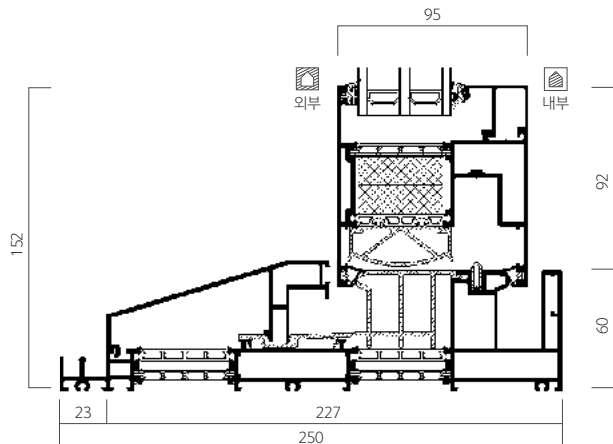

ESS 250 LS

패시브 LS

TECHNOLOGY

특수 설계기술이 적용된 고성능 리프트 슬라이딩 창

패시브 LS는 한 겹의 창으로도 이중창 이상의 단열성능을 구현하는 고성능 Lift & Sliding 창입니다. 이 제품은 특수 단열 설계기술을 적용해 이건의 SUPER 진공유리와 결합 시 뛰어난 에너지효율을 제공합니다. 모헤어와 가스켓 기능이 결합된 고밀펠트는 벤트와 프레임 사이의 미세먼지와 틈새 바람을 효과적으로 차단해주며 장기간 사용에도 깔끔한 외관을 유지합니다.

DESIGN

Fix-Frame 일체형 디자인으로 더 넓은 시야를 제공하는 창

패시브 LS는 고정창의 프레임을 제거한 미니멀한 디자인으로 실내에서 더 넓고 시원한 풍경을 조망할 수 있습니다. 더불어 안정감 있는 디자인의 벤트와 프레임 위에 모던하고 절제된 디자인의 핸들을 적용하여 손쉬운 조작과 함께 디자인 완성도를 높였습니다.

VENT

FIX